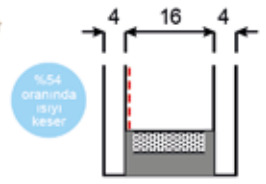

Basic

Güvenilir, kolay kullanım sağlayan fonksiyonel çözüm

BASIC ailesi ürünleri güvenilir ve fonksiyonel, en küçük ayrıntısına kadar Velux kalitesi ve standartlarını barındırır. En fonksiyonel kullanım şekli olan üstten kontrol barı ile açma-kapama, pencere kapalıyken havalandırma, temperli ve enerji kayıplarını minimize eden çift cam ve kolay temizlik için 180 derece dönebilme bu ürün özelliklerinden sadece bir kaç.

Temperli Low-e cam

Darbelerle karşı güçlendirilmiş dış camı ve boşluk içindeki argon gazı ile ısı kayıplarını minimize eder.

Boyut cm:

Basic GZL 1051						
Kiremit eteklik EDW	CK02 55 x 78	MK04 78 x 98	MK06 78 x 118	PK08 94 x 140	SK06 114 x 118	SK08 114 x 140
Shingle eteklik EDS