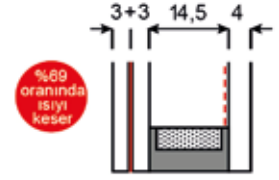

Comfort

Estetiği, iç mekan konforunu ve güvenliğini ön plana çıkaran ideal çözüm

Türkiye iklimine, kullanımına en uygun çözümler ailesi. Tavanınız ile uyumlu beyaz renk ile daha aydınlık, ferah ve modern görünüm. Isı ve UV'den koruyan cam evinizin sıcak aylarda ısınmasını önlerken, lamine edilmiş iç camı sayesinde cam kırılmalarında tam güvenlik sağlar. Thermo Teknoloji özelliği ile kışın ısı kayıplarını minimize eder.

Türkiye iklimi için ideal cam

Güneş ısısına ve UV'ye karşı mükemmel koruma. Darbelere karşı güçlendirilmiş dış camı ve lamine edilmiş iç cam ile tam güvenlik. Düşük Uw değeri kış aylarında enerji kayıplarını minimize eder.

Boyut cm:

Comfort B. GGL 2076									
Kiremit eteklik EDW	CK02 55 x 78	MK04 78 x 98	MK06 78 x 118	PK08 94 x 140	SK06 114 x 118	SK08 114 x 140	SK10 114 x 160	UK04 134 x 98	UK10 134 x 160
Shingle eteklik EDS